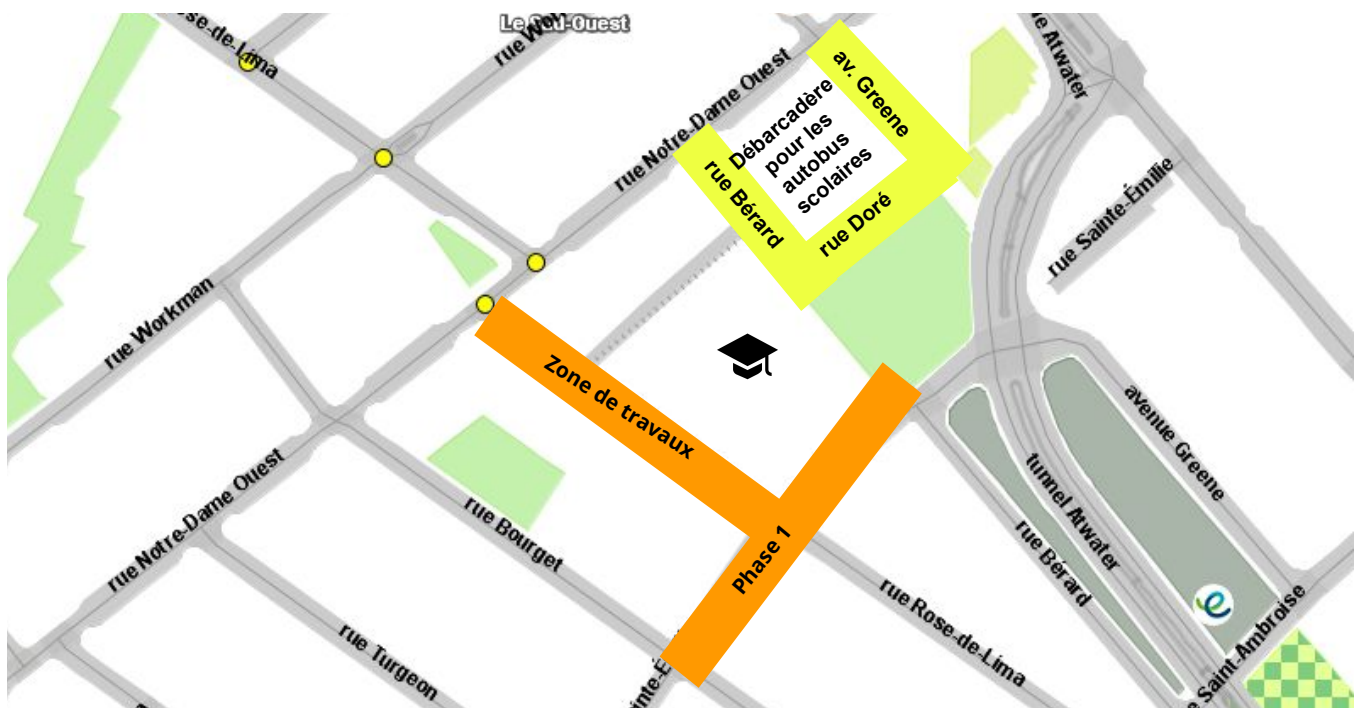

Avis de travaux

Déplacement du débarcadère pour les autobus scolaires et les parents et enfants Rues Bérard et Doré et l'avenue Greene À l'angle de la rue Notre-Dame Ouest

Début prévu : 28 août 2023

Durée approximative : 5 semaines ou plus

Circulation et stationnement

- Le débarcadère pour les autobus scolaires de l'école primaire Victor-Rousselot sera déplacé temporairement sur les rues Bérard, Doré et l'avenue Greene en raison des travaux sur la rue Sainte-Émilie, entre les rues Bourget et Bérard.

Débarcadère pour les parents

- Pour faire place aux autobus, le stationnement sur ces rues sera interdit du lundi au vendredi, entre 7 h 30 et 8 h 30 et 14 h 45 et 15 h 45;
- Un débarcadère sera aménagé pour les parents qui déposent leur enfant au coin de Bérard et Notre-Dame;
- Un signaleur sera sur place pour assurer la sécurité de tout(e)s.